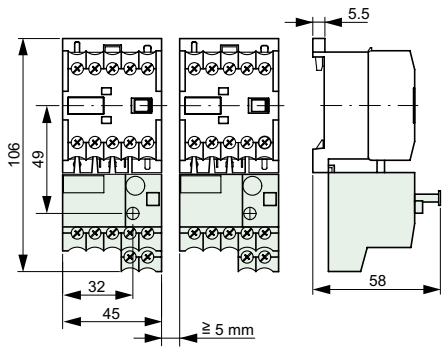

Dimensions

ZE

Z00 + EZ00 + MDE Z1 + EZ1 + MDE

	EZ00	EZ1
a	45	60
a1	35	50
a2	34	41.5
a3	22.5	30
b	85	86
b1	42.5	42.5
b2	60	—
b3	75	75
b4	41	36
b5	7.5	—
c	73	112
c1	90	102

Z5-.../SK

	Z5-.../SK3	Z5-.../SK4
a	100	118
a1	80	80
a2	80	100
a3	28	28
b	117	117
b1	74	74
b2	135	135
c	133	133
c1	82.5	84
d	94	94
e	Ø 6	Ø 7

Z5-.../KK

	Z5-.../KK3	Z5-.../KK4
a	100	118
a1	80	100
b	120	120
b1	74	74
c	133	133
d	94	94
e	Ø 6	Ø 7

Z5-.../FF250