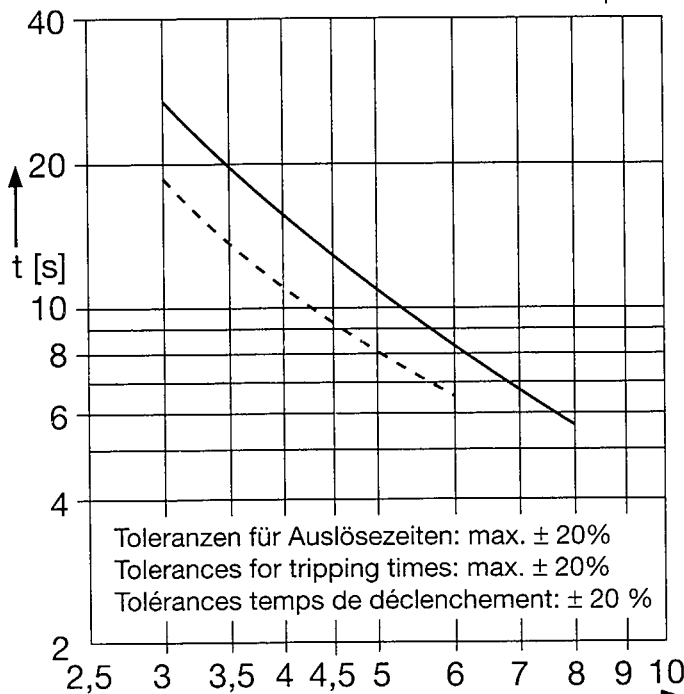

Auslösekennlinie Tripping Characteristics Courbe de déclenchement

Z1-16

- - - - 2phasig
 2-phase
 Biphase
 ——— 3phasig
 3-phase
 Triphasé

For Immediate Delivery call KMParts.com at (866) 595-9616

x Einstellstrom / Setting current / Courant assigné [A]