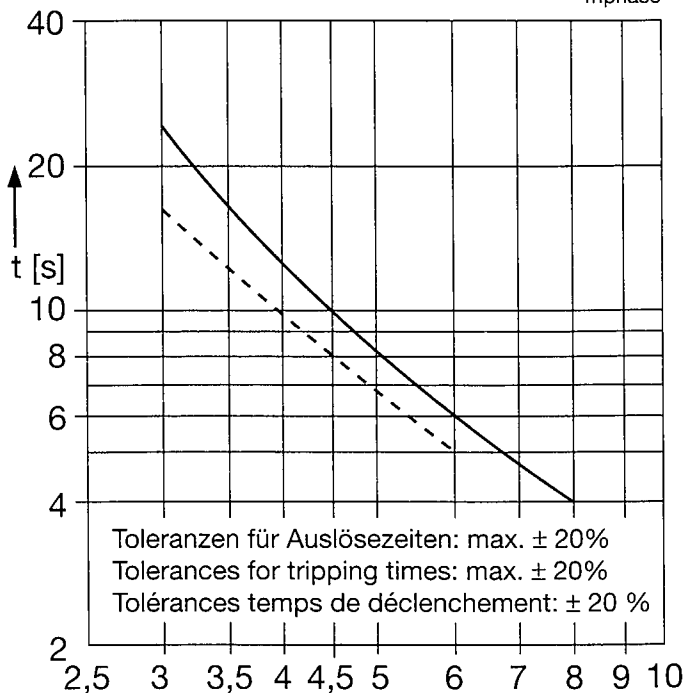

Auslösekennlinie

Tripping Characteristics

Courbe de déclenchement

Z1-40

- 2phasig
2-phase
Biphase
- 3phasig
3-phase
Triphasé

For Immediate Delivery call KMParts.com at (866) 595-9616

x Einstellstrom / Setting current / Courant assigné [A]